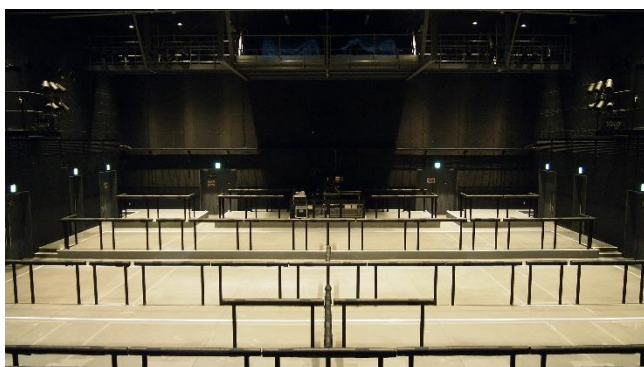

2014年10月の豊洲PITオープンを皮切りに、2015年7月にいわきPIT、2016年1月に釜石PIT、そして2016年3月11日に仙台PITオープンと続き、4つのシアターが揃いました。

シアター名でもある『PIT』は、「Power Into Tohoku!」から名付けました。

仙台PITはスタンディング1451人、座席数536席のホールとなります。

開設・運営にあたり、東日本大震災復興支援のため期間限定で再結成をしたPRINCESS PRINCESSからの寄付金をはじめ、多くの企業・団体より篤い御協力や御寄付を賜っております。

Sendai PIT
by Team Smile

ステージから客席を撮影

客席からステージを撮影

客席

収容人数	スタンディング:1451 人 座席:536 席 座席+立見:963 人(席 340/立見 623)
客床面積	442.6 m ²
客席天井高	10.8m(最高部)~10.2m(最低部)
客席椅子幅	47 cm
客席前後間隔	47 cm
スタンディング用安全柵	67 本
客席床	コンクリート仕上/30 cmの段差 2 段あり
最大許容荷重	350 kg/m ²

ステージ

ステージ間口	W14.4m×D6.4m
ステージ床	リリウム 黒色

搬入搬出

シャッター扉開口	W2.5m×H3.6m
舗装・車両最大積載荷重	20t
荷捌き	177 m ²
庇天井高	5.7m
機材車留め置き台数	11トラック 2 台
外扉開口	W2.0m×H2.4m
中扉(客席)開口	W1.8m×H2.4m

楽屋 1

楽屋 3/楽屋 4

楽屋・駐車場

楽屋 1	22.6 m ²	化粧カウンター・シャワー室・トイレ付	
楽屋 2	14.8 m ²	化粧カウンター付	
楽屋 3	14.8 m ²	化粧カウンター付	※楽屋 3・4は、
楽屋 4	14.8 m ²	化粧カウンター付	一部屋として利用可能
主催者控室	14.3 m ²		
フリースペース	2階	流し台・キッチン・洗濯機(乾燥機能付き)・シャワー室	
トイレ	1階	男子・女子 各1か所	
	2階	男子・女子 各1か所/兼用 1か所	
駐車場		車種・台数によって要相談	