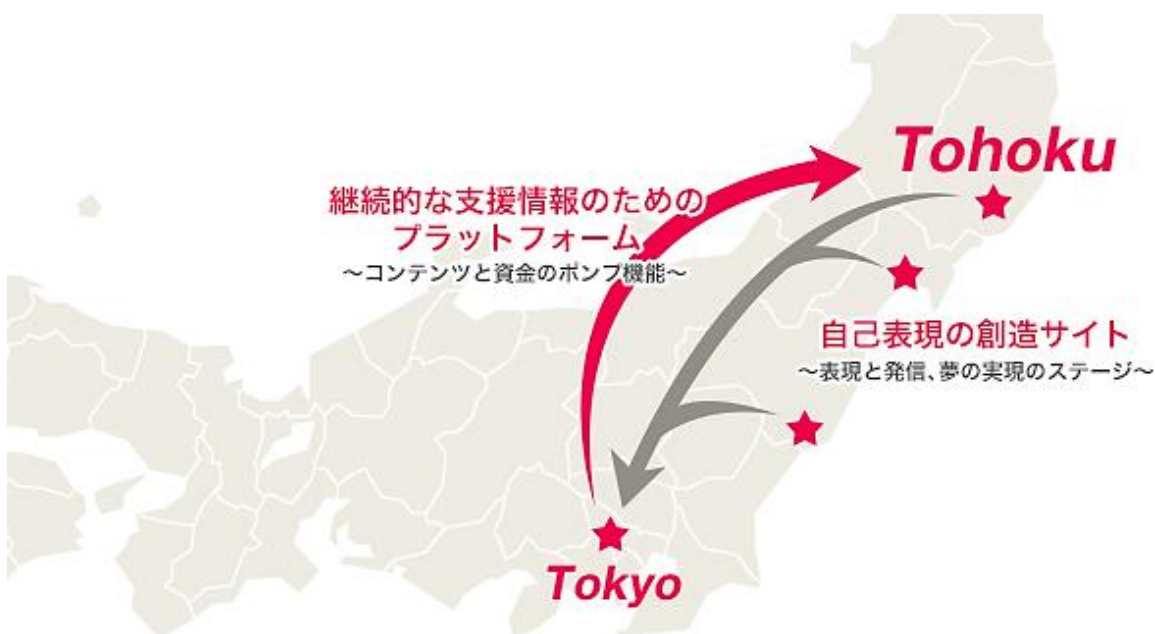

チームスマイル・仙台 PIT 施設概要

一般社団法人チームスマイル

Sendai PIT
by Team Smile

チームスマイル活動に関して

一般社団法人チームスマイルは2011年3月11日に起きた、東日本大震災における被災地の「心の復興」をはじめ、被災地の方々と支援者とがエンタテインメントを通じて想いや感動を共有・共感し復興へと「共に立ち上げられる仕組み」を目指し立ち上げました。それまで有志によって震災直後から行ってきたボランティア活動を、今後も継続的支援を行っていくため正式に一般社団法人化し、東北三県と東京にシアターを開設しました。

2014年10月の豊洲PITオープンを皮切りに、2015年7月にいわきPIT、2016年1月に釜石PIT、そして2016年3月11日に仙台PITオープンと続き、4つのシアターが揃いました。

シアター名でもある『PIT』は、「Power Into Tohoku!」から名付けました。

仙台PITはスタンディング1451人、座席数536席のホールとなります。

開設・運営にあたり、東日本大震災復興支援のため期間限定で再結成をしたPRINCESS PRINCESSからの寄付金をはじめ、多くの企業・団体より篤い御協力や御寄付を賜っております。

コンサートや演劇、ライブビューイング等のイベントの他、特に子供たちや若者たちの創作活動へのチャレンジをサポートし、その表現や発表の場を提供しています。ワークショップやセミナー、学生主催によるイベントなどを通じて、若い世代の夢や才能を養い、子供たちが夢を持って元気に立ち上げられるようなきっかけ作りを進め、地元の子供たちや地域の皆さん自らによる復興を後押ししていきます。

施設概要

正式名称	チームスマイル・仙台 PIT
所在地	宮城県仙台市太白区あすと長町 2-2-50
開業時期	2016年3月11日